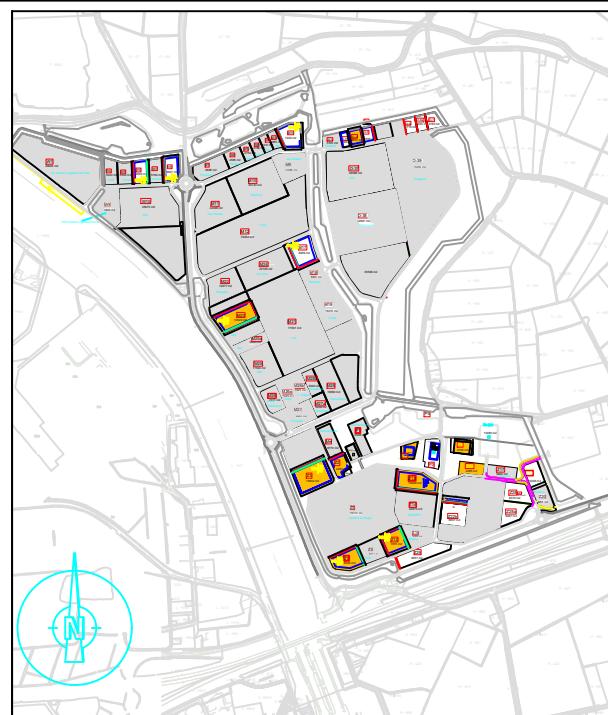

**Verklaring der kleuren**

- Perceel oppervlak
- Rooilijn
- Te plaatsen hekwerk
- Te plaatsen bomerij

Aan deze tekening kunnen geen rechten ontleend worden.

**Industrieschap Medel**

Medelbedrijvenpark  
medel

Medelstraat Oost 13  
4004 LE Tiel  
Telefoon 0344-673700  
Telefax 0344-673710

Projectnaam: **Bedrijvenpark Medel.**

Onderdeel: **Kavel O02**

Schaal : 1:1000

Projectleider. : N. Zwiep Datum : 23.AUG.2018 Naam tekening

Getekend : C. v.d. Veeken Formaat : A4 kavels website.dwg